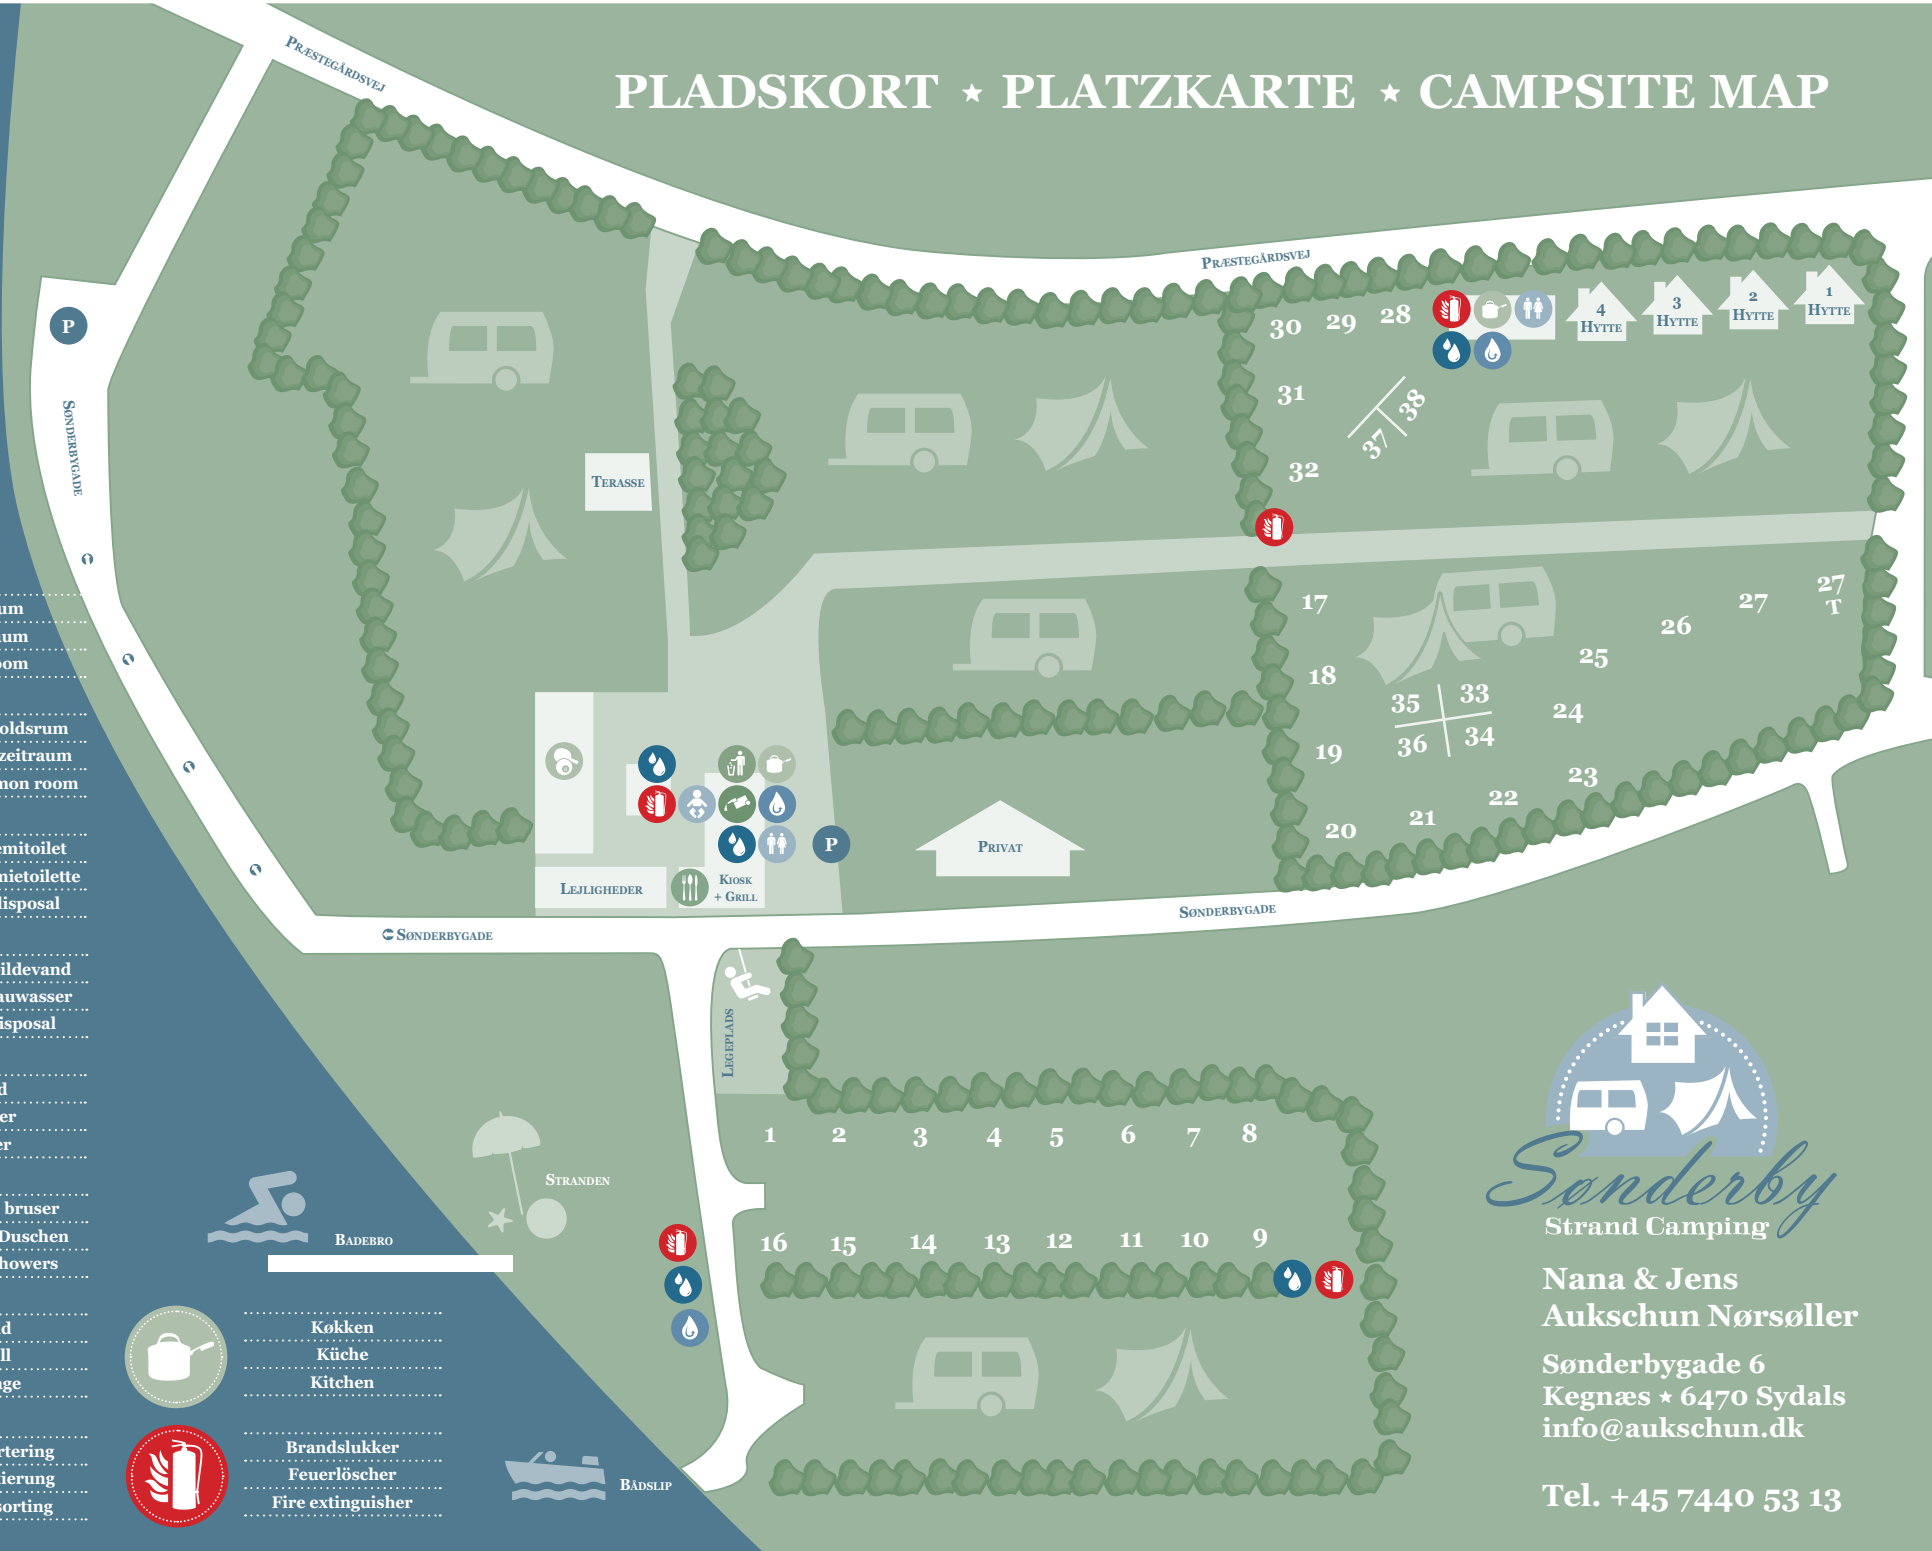

PLADSKORT * PLATZKARTE * CAMPSITE MAP

- Babyrum
  - Babyraum
  - Babyroom
- Sport + opholdsrum
  - Sport + Freizeitraum
  - Sport + common room
- Tømning kemitoilet
  - Ausguss Chemietoilette
  - Chemical disposal
- Tømning spildevand
  - Ausguss Grauwasser
  - Sewage disposal
- Vand
  - Wasser
  - Water
- Toiletter + bruser
  - Toiletten + Duschen
  - Toilets + showers
- Affald
  - Abfall
  - Garbage
- Affaldssortering
  - Abfallsortierung
  - Garbage sorting

- Køkken
  - Küche
  - Kitchen
- Brandslukker
  - Feuerlöscher
  - Fire extinguisher

Sonderby
Strand Camping
Nana & Jens
Aukschun Nørsøller
Sønderbygade 6
Kegnæs * 6470 Sydals
info@aukschun.dk
Tel. +45 7440 53 13